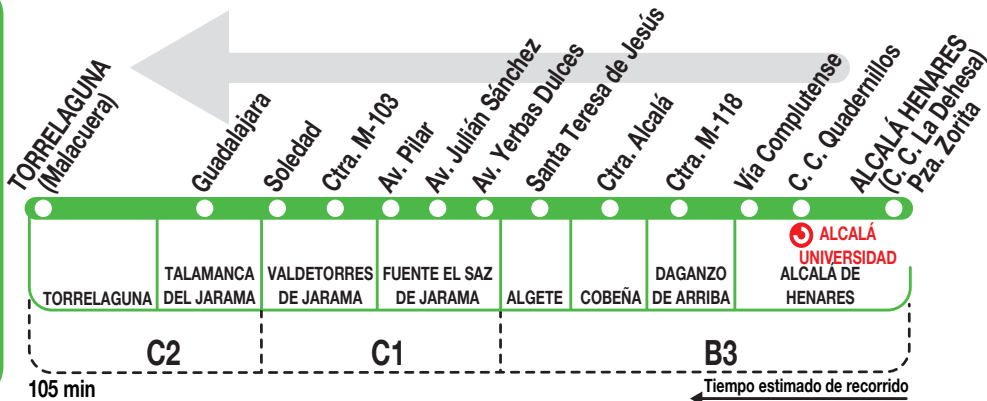

FS2

Torrelaguna

Horarios de salida de Alcalá de Henares (Plaza Zorita)

260323

**Sábados
laborables,
domingos y
festivos**

(Vigente todo el año)

A 6:00 8:00 10:00 12:00 14:00 16:00 18:00 20:00

Notas:

Sin servicio de lunes a viernes laborables.

AL

ALSA. Avda. de América, 9-A.
(Intercambiador de Avenida de América)
28002 MADRID · www.alsa.es

Tel: 91 177 99 51