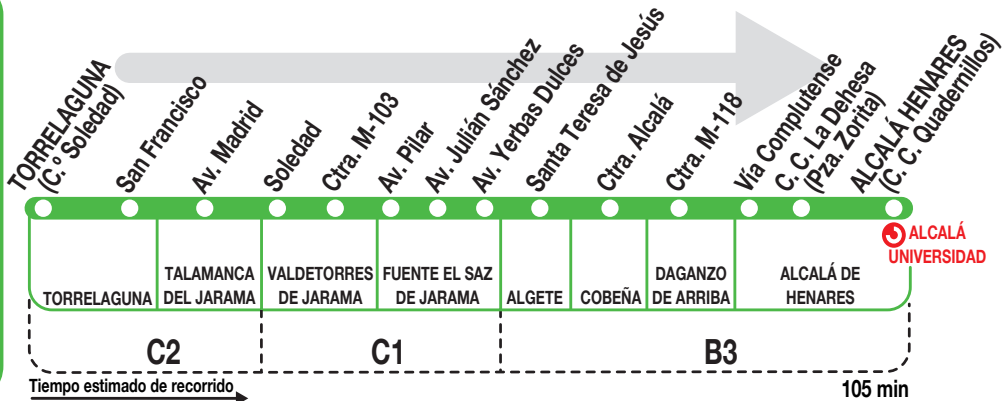

FS2

Alcalá de Henares

Horarios de salida de Torrelaguna (C.º Soledad)

260323

**Sábados
laborables,
domingos y
festivos**

(Vigente todo el año)

A 8:30 10:30 12:30 14:30 16:30 18:30 20:30 22:30

Notas:

Sin servicio de lunes a viernes laborables.

AL

ALSA. Avda. de América, 9-A.
(Intercambiador de Avenida de América)
28002 MADRID · www.alsa.es

Tel: 91 177 99 51